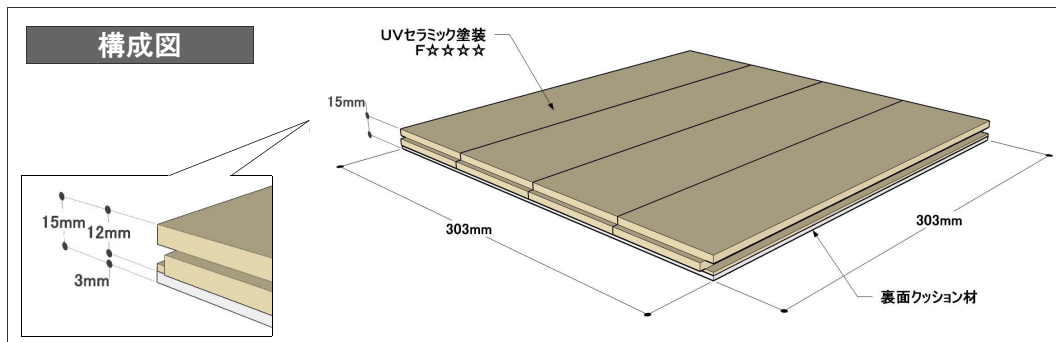

## 檜蔵(ひのくら)仕様

	品名	樹種	等級	製品寸法	入数	枚単価	参考㎡単価	備考
受	BH15-300UVC	桧	一等	303×303×厚15	18	¥1,300	¥14,157	UVクリア塗装
受	BH15-300UVC	桧	上小	303×303×厚15	18	¥1,450	¥15,790	UVクリア塗装
受	BH15-300UV□	桧	一等	303×303×厚15	18	¥1,350	¥14,657	UVカー塗装
受	BH15-300UV□	桧	上小	303×303×厚15	18	¥1,500	¥16,290	UVカー塗装