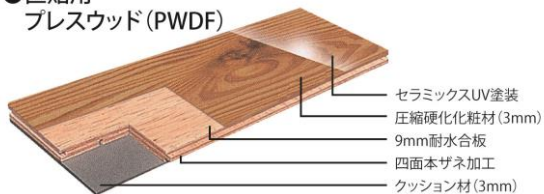

ハイパーウッド12/15 (HW)

HW12-0T カバ 10,600 円/㎡

12X75X909 mm (入数 3.27 ㎡)

HW15-0T カバ 11,200 円/㎡

15 X 75 X 909 mm (入数 1.64 ㎡)

HW15-0TW カバ 13,800 円/㎡床暖用

15 X 75 X 909 mm (入数 1.64 ㎡)

HW12-0T ナラ 11,200 円/㎡

12X75X909 mm (入数 3.27 ㎡)

HW15-0T ナラ 11,800 円/㎡

15 X 75 X 909 mm (入数 1.64 ㎡)

HW15-0TW ナラ 14,400 円/㎡床暖用

15 X 75 X 909 mm (入数 1.64 ㎡)

天龍木材株式会社

お問い合わせ 03-3820-0025

プレスウッド (杉圧縮床材)

●直貼用 プレスウッド(PWDF)

スギ (60%圧縮単板)

PWDF-0 スギ 60 26,800 円/m²

15 X 90 X 900 mm 入数 1.62 m² (20 枚)

●釘打用 プレスウッド(PWFF)

スギ (60%圧縮単板)

PWFF-0 スギ 60 23,500 円/m²

15 X 90 X 1,820 mm 入数 1.64 m² (10 枚)