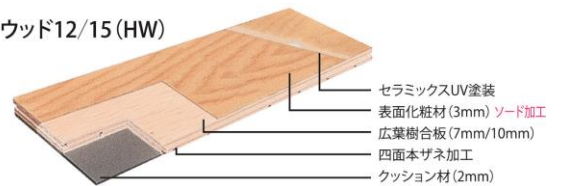

TFS-0NT ナラ 14,800 円/m²

13X75X600 mm (入数 3.24 m²)

TFSR-0T ナラ 15,600 円/m²

15 X 75 X 600 mm (入数 2.88 m²)

※着色品の特注対応もご相談ください。

 **天龍木材株式会社**

お問い合わせ 03-3820-0025

ハイパーウッド 12/15

ハイパーウッド12/15 (HW)

HW12-0T カバ 10,600 円/㎡

12X75X909 mm (入数 3.27 ㎡)

HW15-0T カバ 11,200 円/㎡

15 X 75 X 909 mm (入数 1.64 ㎡)

HW15-0TW カバ 13,800 円/㎡床暖用

15 X 75 X 909 mm (入数 1.64 ㎡)

HW12-0T ナラ 11,200 円/㎡