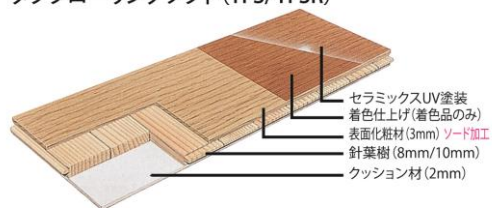

タフフローリング

タフフローリングソフト (TFS/TFSR)

カバミックス (赤白込み)

TFS-0MT カバ 14,400 円/m²

13X75X600 mm (入数 3.24 m²)

TFSR-0MT カバ 15,200 円/m²

15 X 75 X 600 mm (入数 2.88 m²)

ナラ

TFS-0NT ナラ 14,800 円/m²

13X75X600 mm (入数 3.24 m²)

TFSR-0T ナラ 15,600 円/m²

15 X 75 X 600 mm (入数 2.88 m²)

※着色品の特注対応もご相談ください。

 **天龍木材株式会社**

お問い合わせ 03-3820-0025

ハイパーウッド 12/15

ハイパーウッド12/15 (HW)

HW12-0T カバ 10,600 円/㎡

12X75X909 mm (入数 3.27 ㎡)

HW15-0T カバ 11,200 円/㎡

15 X 75 X 909 mm (入数 1.64 ㎡)

HW15-0TW カバ 13,800 円/㎡床暖用

15 X 75 X 909 mm (入数 1.64 ㎡)

HW12-0T ナラ 11,200 円/㎡