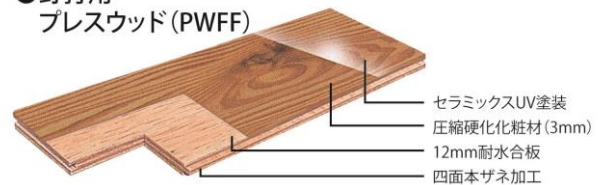

●直貼用 プレスウッド(PWDF)

スギ (60%圧縮単板)

PWDF-0 スギ 60 26,800 円/m²

15 X 90 X 900 mm 入数 1.62 m² (20 枚)

●釘打用 プレスウッド(PWFF)

スギ (60%圧縮単板)

PWFF-0 スギ 60 23,500 円/m²

15 X 90 X 1,820 mm 入数 1.64 m² (10 枚)