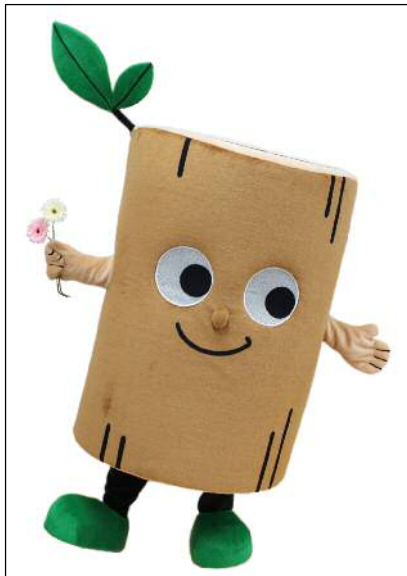

木材・合板博物館 キャラクター「Go-kun」
ゆるキャラ®グランプリ 2016 健闘したよ!

11月6日、ゆるキャラグランプリ 2016の結果が発表されました。木材・合板博物館のキャラクター「Go-kun(ごーくん)」は、1421キャラクター中、総合ランキング 778位、企業・その他部門 291位との結果となりました。昨年は総合 926位でしたので、順位が 148位アップし、健闘しました!

皆さまのご協力に感謝し、11月12日(土)よりミュージアムショップにて「ごーくん、お疲れ様でした!」とスタッフにお声かけいただいた先着 14名の方に粗品をプレゼントします。